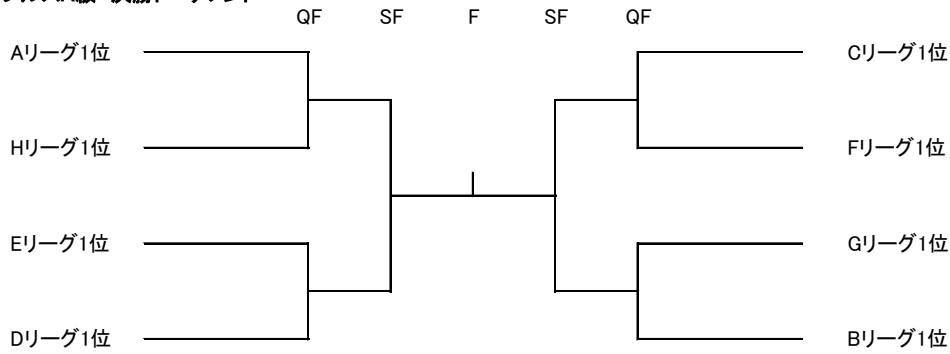

2月20日(土)10時～

Fリーグ			薬師寺大輔 安部健一	辻松雅爽 橋本崇広	佐藤俊介 羽田峻輔	勝敗	順位
No	名前	所属					
16	薬師寺大輔 安部健一	(宇曾山T.C) (otc)		-	-	-	
17	辻松雅爽 橋本崇広	(フリー) (大分大学硬式テニス部)	-		-	-	
18	佐藤俊介 羽田峻輔	(野田JAPAN) (大分市役所)	-	-		-	

2月20日(土)10時～

Gリーグ			日野裕一郎 草野太一	藤波達郎 安部隼矢	石川裕哉 田村駿	勝敗	順位
No	名前	所属					
19	日野裕一郎 草野太一	(HAWAMOA) (野田JAPAN)		-	-	-	
20	藤波達郎 安部隼矢	(ルネサンス おおいた) (ウェボテニススクール)	-		-	-	
21	石川裕哉 田村駿	(NOT-UP) (Hornet)	-	-		-	

2月20日(土)10時～

Hリーグ			渡部雅治 原口貴博	佐藤秀美 占部功一	阿南晃樹 利光真明	勝敗	順位
No	名前	所属					
22	渡部雅治 原口貴博	(NOT-UP) (NOT-UP)		-	-	-	
23	佐藤秀美 占部功一	(ジャパンセミコンダクター T.C) (otc)	-		-	-	
24	阿南晃樹 利光真明	(大分県庁T.C) (大分県庁T.C)	-	-		-	

一般男子ダブルスA級 決勝トーナメント