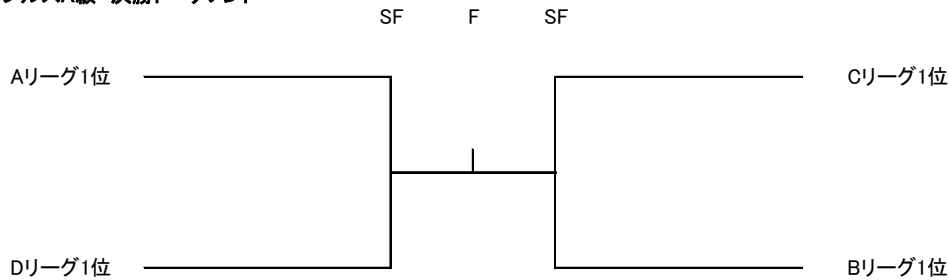

一般女子ダブルスA級 予選リーグ
2月20日(土)10時30分～

Aリーグ			浅見碧 麻生里奈	石川明菜 高本小百合	長英美 脇坂美喜子	勝敗	順位
No	名前	所属					
1	浅見碧 麻生里奈	(大分市役所) (宇曾山T.C)		-	-	-	
2	石川明菜 高本小百合	(ラフ大分) (ラフ大分)	-		-	-	
3	長英美 脇坂美喜子	(Hornet) (ラフ大分)	-	-		-	

2月20日(土)10時30分～

Bリーグ			香下璃穂 山下智代	水木碧 富久あさみ	有田恵美 幸文子	勝敗	順位
No	名前	所属					
4	香下璃穂 山下智代	(大分市役所) (大分県庁T.C)		-	-	-	
5	水木碧 富久あさみ	(ラフ大分) (ラフ大分)	-		-	-	
6	有田恵美 幸文子	(佐賀関製錬所T.C) (ラフ大分)	-	-		-	

2月20日(土)10時30分～

Cリーグ			福岡久美 薬師寺美恵	岩橋幸子 久保田笑加	キングストンあゆみ 神田節子	木本保子 岡本めぐみ	勝敗	順位
No	名前	所属						
7	福岡久美 薬師寺美恵	(キャマラード) (キャマラード)		-	-	-	-	
8	岩橋幸子 久保田笑加	(cielo) (Hornet)	-		-	-	-	
9	キングストンあゆみ 神田節子	(ラフ大分) (ラフ大分)	-	-		-	-	
10	木本保子 岡本めぐみ	(ラフ大分) (フェインテニススクール)	-	-	-		-	

2月20日(土)10時30分～

Dリーグ			長峰栄子 平原由美	眞名子奈美 秦由紀子	亀山絵美 三重野智世	矢田章乃 木本真美	勝敗	順位
No	名前	所属						
11	長峰栄子 平原由美	(佐賀関製錬所T.C) (佐賀関製錬所T.C)		-	-	-	-	
12	眞名子奈美 秦由紀子	(ヴェボテニススクール) (宇曾山T.C)	-		-	-	-	
13	亀山絵美 三重野智世	(宇曾山T.C) (ラフ大分)	-	-		-	-	
14	矢田章乃 木本真美	(Red Arrows) (宇曾山T.C)	-	-	-		-	

一般女子ダブルスA級 決勝トーナメント

一般女子ダブルスB級 予選リーグ
2月20日(土)10時30分～

Aリーグ			生野宏美 膳里子	中村礼子 河野香織	菌浦愛果 松坂優	後藤聖子 幸公	勝敗	順位
No	名前	所属						
1	生野宏美 膳里子	(ラフ大分) (ラフ大分)		-	-	-	-	
2	中村礼子 河野香織	(ラフ大分) (ラフ大分)	-		-	-	-	
3	菌浦愛果 松坂優	(大分大学医学部硬式テニス部) (大分大学医学部硬式テニス部)	-	-		-	-	
4	後藤聖子 幸公	(サタモニ) (サタモニ)	-	-	-		-