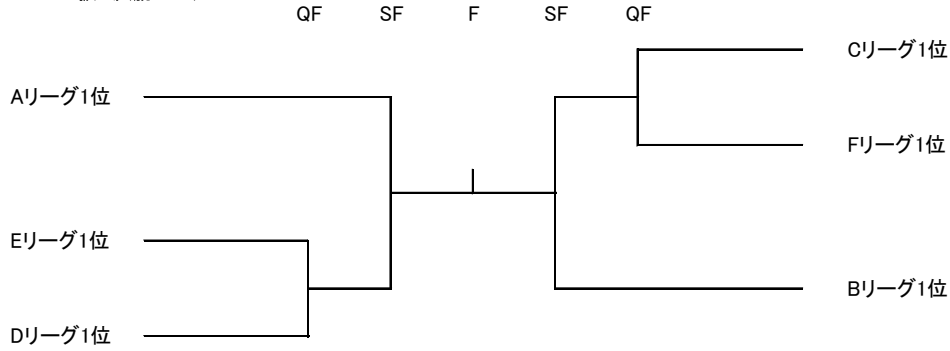

2月21日(日)10時30分～

Eリーグ			原田順子 相原まゆみ	安東浩子 河野孝子	児玉美佳 廣末はすな	勝敗	順位
No	名前	所属					
15	原田順子 相原まゆみ	(大分T.C) (大分T.C)		-	-	-	
16	安東浩子 河野孝子	(ラフ大分) (ラフ大分)	-		-	-	
17	児玉美佳 廣末はすな	(ラフ大分) (ラフ大分)	-	-		-	

2月21日(日)10時30分～

Fリーグ			田邊広美 葛城真朱美	薬師寺伸代 原口良子	井上友香 橋本聡子	勝敗	順位
No	名前	所属					
18	田邊広美 葛城真朱美	(GALZIN) (GALZIN)		-	-	-	
19	薬師寺伸代 原口良子	(NOT-UP) (NOT-UP)	-		-	-	
20	井上友香 橋本聡子	(ラフ大分) (ラフ大分)	-	-		-	

一般女子ダブルスC級 決勝トーナメント

一般女子ダブルスD級 決勝リーグ
2月21日(日)10時30分～

Aリーグ			佐藤円 石川涼佳	杉田千希 清祐莉子	山田佳奈 原田碧衣	黒木明子 山口昇子	勝敗	順位
No	名前	所属						
1	佐藤円 石川涼佳	(Hornet) (Hornet)		-	-	-	-	
2	杉田千希 清祐莉子	(ラフ大分) (ラフ大分)	-		-	-	-	
3	山田佳奈 原田碧衣	(フリー) (ラフ大分)	-	-		-	-	
4	黒木明子 山口昇子	(フリー) (ルネサンス おおいた)	-	-	-		-