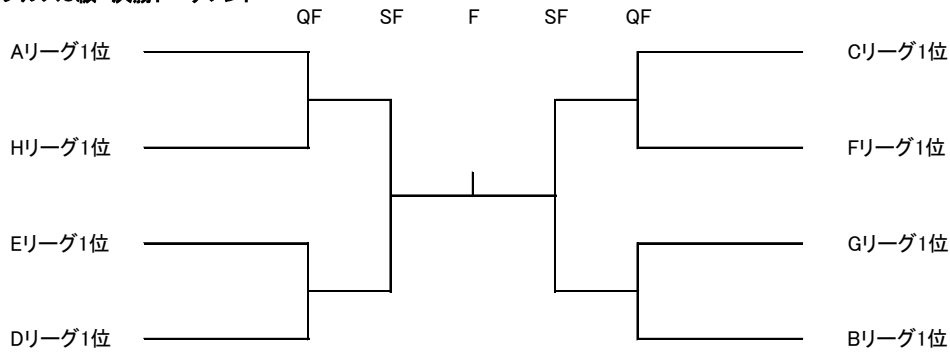

2月21日(日)10時～

Gリーグ			工藤賢二 庄直也	中野祐葵 橋爪貴広	沖田好玄 中尾亮太	勝敗	順位
No	名前	所属					
19	工藤賢二 庄直也	(ラバース) (ラフ大分)		-	-	-	
20	中野祐葵 橋爪貴広	(ルネサンス おおいた) (フリー)	-		-	-	
21	沖田好玄 中尾亮太	(フリー) (フリー)	-	-		-	

2月21日(日)10時～

Hリーグ			荒木幸夫 衛藤芳郎	溝口洋介 村上博秋	大佐古英治 江藤大貴	小野智史 江上雄基	勝敗	順位
No	名前	所属						
22	荒木幸夫 衛藤芳郎	(ラフ大分) (ラフ大分)		-	-	-	-	
23	溝口洋介 村上博秋	(宇曾山T.C) (宇曾山T.C)	-		-	-	-	
24	大佐古英治 江藤大貴	(フリー) (ラフ大分)	-	-		-	-	
25	小野智史 江上雄基	(CRTC) (CRTC)	-	-	-		-	

一般男子ダブルスC級 決勝トーナメント