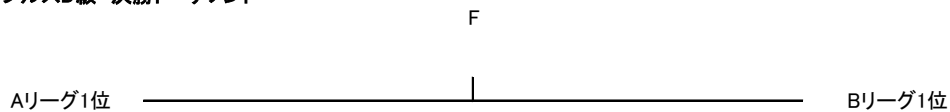

一般男子ダブルスD級 決勝トーナメント