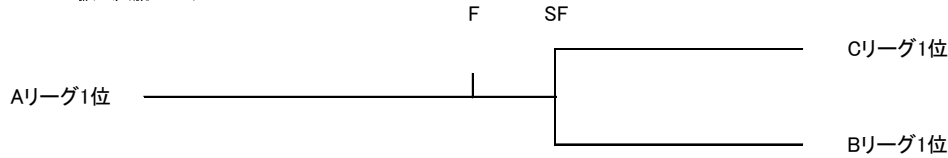

2月20日(土)11時～

Bリーグ			児玉薫 豊嶋美智子	中嶋かおる 佐藤ひろえ	高窪恵理子 溝口留美子	勝敗	順位
No	名前	所属					
5	児玉薫 豊嶋美智子	(ラフ大分) (ラフ大分)		-	-	-	
6	中嶋かおる 佐藤ひろえ	(Team KAWAUSO) (Team KAWAUSO)	-		-	-	
7	高窪恵理子 溝口留美子	(大銀はねつきT.C) (ワシントンクラブ)	-	-		-	

2月20日(土)11時～

Cリーグ			後藤理恵 倉橋恵子	大戸和香 渡部美穂	岡村裕美 小林瞳	勝敗	順位
No	名前	所属					
8	後藤理恵 倉橋恵子	(ラフ大分) (ラフ大分)		-	-	-	
9	大戸和香 渡部美穂	(NOT-UP) (NOT-UP)	-		-	-	
10	岡村裕美 小林瞳	(ラフ大分) (ラフ大分)	-	-		-	

一般女子ダブルスB級 決勝トーナメント

一般女子ダブルスC級 予選リーグ

2月21日(日)10時～

Aリーグ			石川和美 矢野祥子	佐藤由美子 田中昌子	石丸のり子 山岡祐子	内田光 日高知子	勝敗	順位
No	名前	所属						
1	石川和美 矢野祥子	(ラフ大分) (ラフ大分)		-	-	-	-	
2	佐藤由美子 田中昌子	(ラフ大分) (ラフ大分)	-		-	-	-	
3	石丸のり子 山岡祐子	(CRTC) (CRTC)	-	-		-	-	
4	内田光 日高知子	(ラフ大分) (フリー)	-	-	-		-	

2月21日(日)10時～

Bリーグ			佐藤京子 吉岡順子	三ヶ田有紀 園部日菜	中島優子 中島萌々子	大下麻美 阿部恭子	勝敗	順位
No	名前	所属						
5	佐藤京子 吉岡順子	(ラフ大分) (ラフ大分)		-	-	-	-	
6	三ヶ田有紀 園部日菜	(ラフ大分) (ラフ大分)	-		-	-	-	
7	中島優子 中島萌々子	(ファインテニススクール) (ファインテニススクール)	-	-		-	-	
8	大下麻美 阿部恭子	(ラフ大分) (フリー)	-	-	-		-	

2月21日(日)10時30分～

Cリーグ			河浦千佳子 前田明美	後藤真弓 佐藤ひかり	佐藤貴子 久保田久美子	勝敗	順位
No	名前	所属					
9	河浦千佳子 前田明美	(ラフ大分) (ラフ大分)		-	-	-	
10	後藤真弓 佐藤ひかり	(CRTC) (CRTC)	-		-	-	
11	佐藤貴子 久保田久美子	(ラフ大分) (Hornet)	-	-		-	

2月21日(日)10時30分～

Dリーグ			西村知子 小畑千鶴	矢戸百合 大下由加	武本直子 上原いずみ	勝敗	順位
No	名前	所属					
12	西村知子 小畑千鶴	(ラフ大分) (ラフ大分)		-	-	-	
13	矢戸百合 大下由加	(NOT-UP) (ラフ大分)	-		-	-	
14	武本直子 上原いずみ	(ルネサンス おおいた) (ルネサンス おおいた)	-	-		-