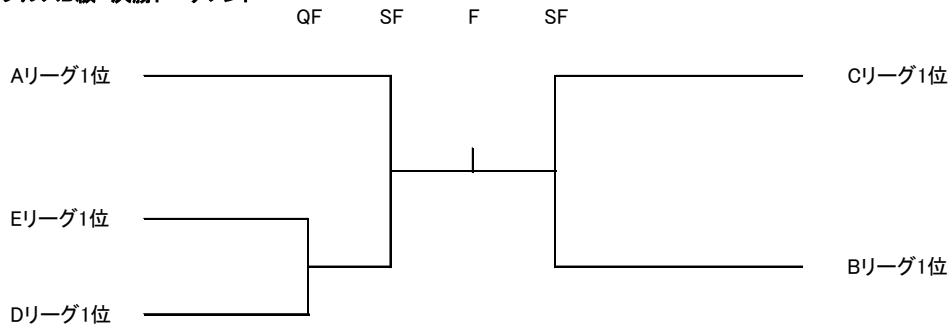

一般男子ダブルスB級 決勝トーナメント

一般男子ダブルスC級 予選リーグ
2月21日(日)10時～

Aリーグ			辻隆史 堤進	梶原晴登 橋爪諒雅	大野光基 平井寛人	勝敗	順位
No	名前	所属					
1	辻隆史 堤進	(宇曾山T.C) (宇曾山T.C)	/	-	-	-	
2	梶原晴登 橋爪諒雅	(フリー) (フリー)	-	/	-	-	
3	大野光基 平井寛人	(ラフ大分) (ラフ大分)	-	-	/	-	

2月21日(日)10時～

Bリーグ			渋谷透 佐藤重信	阿部敏和 森田武士	長義治 池田俊一	勝敗	順位
No	名前	所属					
4	渋谷透 佐藤重信	(ラフ大分) (ラフ大分)	/	-	-	-	
5	阿部敏和 森田武士	(cielo) (cielo)	-	/	-	-	
6	長義治 池田俊一	(Hornet) (フリー)	-	-	/	-	

2月21日(日)10時～

Cリーグ			福原幸生 宇野世史也	工藤陽一 宇都宮浩志	今城辰也 池田佑至	勝敗	順位
No	名前	所属					
7	福原幸生 宇野世史也	(M-SPA) (M-SPA)	/	-	-	-	
8	工藤陽一 宇都宮浩志	(ラフ大分) (ラフ大分)	-	/	-	-	
9	今城辰也 池田佑至	(フリー) (フリー)	-	-	/	-	

2月21日(日)10時～

Dリーグ			前田英城 笹森敬司	幸裕志 武中裕二	赤星範行 森岡拓哉	勝敗	順位
No	名前	所属					
10	前田英城 笹森敬司	(ラバース) (ラバース)	/	-	-	-	
11	幸裕志 武中裕二	(佐賀関製錬所T.C) (ラフ大分)	-	/	-	-	
12	赤星範行 森岡拓哉	(住友化学テニス部) (住友化学テニス部)	-	-	/	-	

2月21日(日)10時～

Eリーグ			濱田達也 小河昌平	江藤勝則 阿部信也	石丸貴斗 菅直哉	勝敗	順位
No	名前	所属					
13	濱田達也 小河昌平	(KTC) (KTC)	/	-	-	-	
14	江藤勝則 阿部信也	(Hornet) (ラフ大分)	-	/	-	-	
15	石丸貴斗 菅直哉	(フリー) (ラフ大分)	-	-	/	-	

2月21日(日)10時～

Fリーグ			神昌紀 伊東浩行	後藤雅史 谷口修悟	三宮庸義 三浦哲也	勝敗	順位
No	名前	所属					
16	神昌紀 伊東浩行	(大分T.C) (大分T.C)	/	-	-	-	
17	後藤雅史 谷口修悟	(ラフ大分) (ラフ大分)	-	/	-	-	
18	三宮庸義 三浦哲也	(CRTC) (CRTC)	-	-	/	-