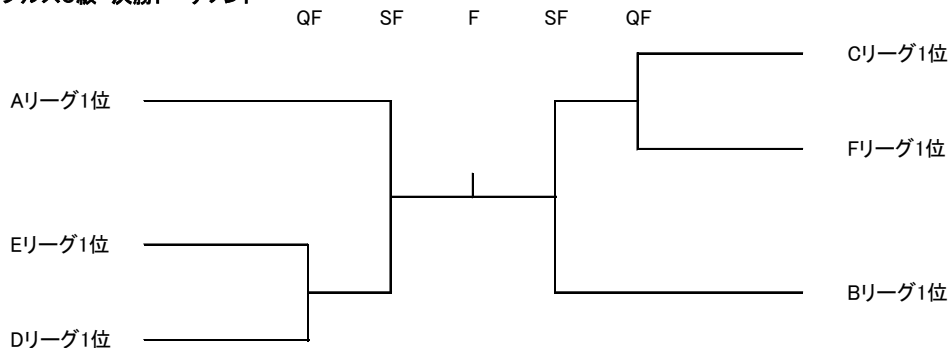

6月19日(土)10時～

Bリーグ			矢野祥子 石川和美	良永理恵 黒瀬由紀子	石川芳恵 玉井志歩	村田愛梨 杉田千希	勝敗	順位
No	名前	所属						
5	矢野祥子 石川和美	(ラフ大分) (ラフ大分)		-	-	-	-	
6	良永理恵 黒瀬由紀子	(ラフ大分) (ラフ大分)	-		-	-	-	
7	石川芳恵 玉井志歩	(チーム全力) (チーム全力)	-	-		-	-	
8	村田愛梨 杉田千希	(ウエボテニススクール) (EARNEST TENNIS ACADEMY)	-	-	-		-	

6月19日(土)10時30分～

Cリーグ			佐藤貴子 久保田久美子	内田成美 藤下夏紀	田邊広美 石川かつ枝	勝敗	順位
No	名前	所属					
9	佐藤貴子 久保田久美子	(ラフ大分) (Hornet)		-	-	-	
10	内田成美 藤下夏紀	(TEAM JOY) (フリー)	-		-	-	
11	田邊広美 石川かつ枝	(GALZIN) (ラフ大分)	-	-		-	

6月19日(土)10時30分～

Dリーグ			前田明美 河浦千佳子	後藤真弓 山岡祐子	佐藤由美子 田中昌子	勝敗	順位
No	名前	所属					
12	前田明美 河浦千佳子	(ラフ大分) (ラフ大分)		-	-	-	
13	後藤真弓 山岡祐子	(CRTC) (CRTC)	-		-	-	
14	佐藤由美子 田中昌子	(ラフ大分) (ラフ大分)	-	-		-	

6月19日(土)10時30分～

Eリーグ			金澤未菜 阿部恭子	安藤浩子 河野孝子	矢戸百合 大下由加	勝敗	順位
No	名前	所属					
15	金澤未菜 阿部恭子	(WAY's) (FAIR)		-	-	-	
16	安藤浩子 河野孝子	(ラフ大分) (ラフ大分)	-		-	-	
17	矢戸百合 大下由加	(PAC-MAN) (ラフ大分)	-	-		-	

6月19日(土)10時30分～

Fリーグ			西村知子 小畑千鶴	小野陽香 高野蓮奈	廣末はすな 児玉美佳	勝敗	順位
No	名前	所属					
18	西村知子 小畑千鶴	(ラフ大分) (ラフ大分)		-	-	-	
19	小野陽香 高野蓮奈	(チーム全力) (チーム全力)	-		-	-	
20	廣末はすな 児玉美佳	(ラフ大分) (ラフ大分)	-	-		-	

一般女子ダブルスC級 決勝トーナメント