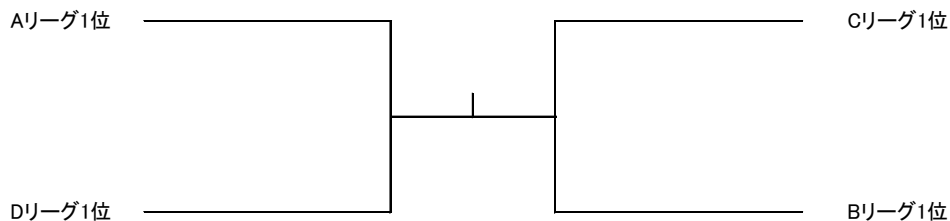

一般男子ダブルスD級 予選リーグ
6月19日(土)10時30分～

Aリーグ			甲斐大貴 森田和也	原幸彦 梶谷憲司	古長弘 栗間宏	勝敗	順位
No	名前	所属					
1	甲斐大貴 森田和也	(ルネサンス おおいた) (フリー)	/	-	-	-	
2	原幸彦 梶谷憲司	(県警T.C) (県警T.C)		-	-	-	
3	古長弘 栗間宏	(ラフ大分) (ラフ大分)		-	-	-	

6月19日(土)10時30分～

Bリーグ			山田修次 廣瀬聖一	小串璃空 小野順哉	新宅晃始 立花宏	勝敗	順位
No	名前	所属					
4	山田修次 廣瀬聖一	(ラフ大分) (ラフ大分)	/	-	-	-	
5	小串璃空 小野順哉	(チーム全力) (チーム全力)		-	-	-	
6	新宅晃始 立花宏	(ルネサンス おおいた) (フリー)		-	-	-	

6月19日(土)10時30分～

Cリーグ			伊藤大輔 西耕太郎	藤原朝陽 藤原淳	松元健作 岩切祐	中村晃 江藤泰弘	勝敗	順位
No	名前	所属						
7	伊藤大輔 西耕太郎	(ラフ大分) (ラフ大分)	/	-	-	-	-	
8	藤原朝陽 藤原淳	(ルネサンス おおいた) (フリー)		-	-	-	-	
9	松元健作 岩切祐	(チーム全力) (チーム全力)		-	-	-	-	
10	中村晃 江藤泰弘	(フリー) (フリー)		-	-	-	-	

6月19日(土)10時30分～

Dリーグ			高柳元寿 若杉剛志	水野和彦 塩穴祥一	中村健太郎 池邊伸介	後藤幸久 立山輝幸	勝敗	順位
No	名前	所属						
11	高柳元寿 若杉剛志	(CRTC) (CRTC)	/	-	-	-	-	
12	水野和彦 塩穴祥一	(ラフ大分) (ラフ大分)		-	-	-	-	
13	中村健太郎 池邊伸介	(JEU DE PAUME) (JEU DE PAUME)		-	-	-	-	
14	後藤幸久 立山輝幸	(フリー) (ラフ大分)		-	-	-	-	

一般男子ダブルスD級 決勝トーナメント

SF F SF

一般女子ダブルスA級 予選リーグ
6月20日(日)10時30分～

Aリーグ			香下璃穂 浅見碧	眞名子奈美 柳井志穂	小林瞳 岡村裕美	勝敗	順位
No	名前	所属					
1	香下璃穂 浅見碧	(大分市役所) (大分市役所)	/	-	-	-	
2	眞名子奈美 柳井志穂	(ヴェボテニススクール) (宇曾山T.C)		-	-	-	
3	小林瞳 岡村裕美	(ラフ大分) (ラフ大分)		-	-	-