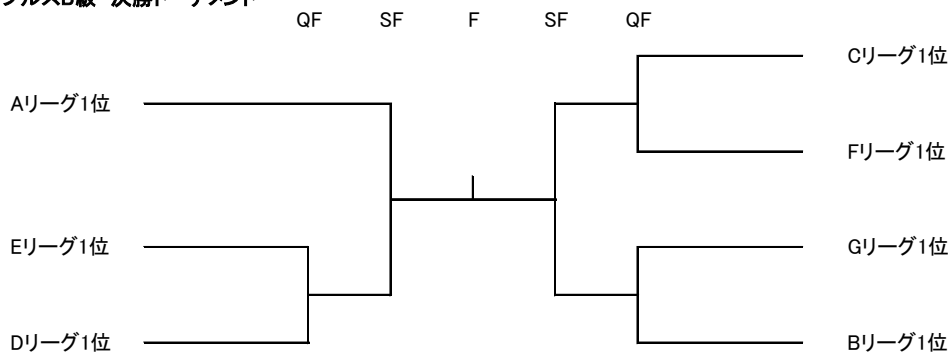

6月20日(日)10時30分～

Eリーグ			高山達也 上向井大輝	田北康介 大土正満	河野誠 植山博之	勝敗	順位
No	名前	所属					
14	高山達也 上向井大輝	(JEU DE PAUME) (キャマロード)		-	-	-	
15	田北康介 大土正満	(フラインテニススクール) (フラインテニススクール)	-		-	-	
16	河野誠 植山博之	(ラバース) (ラバース)	-	-		-	

6月20日(日)10時30分～

Fリーグ			茅野巧 齋藤孝正	奈良芳昭 小口展弘	諸藤康明 安東研輔	勝敗	順位
No	名前	所属					
17	茅野巧 齋藤孝正	(cielo) (cielo)		-	-	-	
18	奈良芳昭 小口展弘	(住友化学テニス部) (フリー)	-		-	-	
19	諸藤康明 安東研輔	(Team KAWAUSO) (Team KAWAUSO)	-	-		-	

6月20日(日)10時30分～

Gリーグ			矢戸秀政 二村昌憲	長田紀洋 秦貴	土井三鶴 山信田啓	勝敗	順位
No	名前	所属					
20	矢戸秀政 二村昌憲	(PAC-MAN) (PAC-MAN)		-	-	-	
21	長田紀洋 秦貴	(ルネサンス おおいた) (ルネサンス おおいた)	-		-	-	
22	土井三鶴 山信田啓	(TEAM JOY) (TEAM JOY)	-	-		-	

一般男子ダブルスB級 決勝トーナメント

一般男子ダブルスC級 予選リーグ

6月19日(土)10時～

Aリーグ			辻隆史 堤進	伊東浩行 安東勇	谷口泰平 小野幹人	勝敗	順位
No	名前	所属					
1	辻隆史 堤進	(宇曾山T.C) (宇曾山T.C)		-	-	-	
2	伊東浩行 安東勇	(大分T.C) (GALZIN)	-		-	-	
3	谷口泰平 小野幹人	(ラフ大分) (ラフ大分)	-	-		-	

6月19日(土)10時～

Bリーグ			佐藤重信 渋谷透	佐藤史門 平川太星	中野祐葵 大塚隆史	勝敗	順位
No	名前	所属					
4	佐藤重信 渋谷透	(ラフ大分) (ラフ大分)		-	-	-	
5	佐藤史門 平川太星	(大分大学医学部硬式テニス部) (大分大学医学部硬式テニス部)	-		-	-	
6	中野祐葵 大塚隆史	(ルネサンス おおいた) (住友化学テニス部)	-	-		-	

6月19日(土)10時～

Cリーグ			工藤賢二 庄直也	江藤勝則 奈須裕一	上野良太 吉光勇樹	勝敗	順位
No	名前	所属					
7	工藤賢二 庄直也	(ラバース) (ラフ大分)		-	-	-	
8	江藤勝則 奈須裕一	(Hornet) (Hornet)	-		-	-	
9	上野良太 吉光勇樹	(チームT) (チームT)	-	-		-