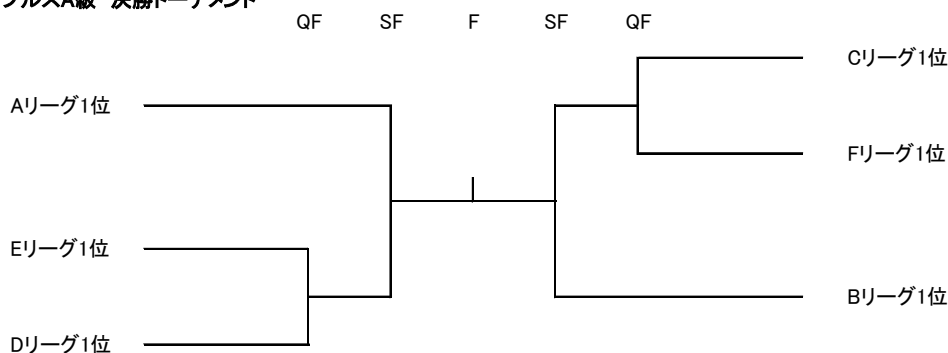

6月20日(日)10時30分～

Bリーグ			平原由美 長峰栄子	首藤美佳 三重野智世	松村歩輝 深町友美加	勝敗	順位
No	名前	所属					
4	平原由美 長峰栄子	(佐賀関製錬所T.C) (佐賀関製錬所T.C)		-	-	-	
5	首藤美佳 三重野智世	(大銀はねつきT.C) (ラフ大分)	-		-	-	
6	松村歩輝 深町友美加	(ラフ大分) (ラフ大分)	-	-		-	

6月20日(日)10時30分～

Cリーグ			藤井千恵 木本真美	安藤由美子 有田恵美	石川明菜 高本小百合	勝敗	順位
No	名前	所属					
7	藤井千恵 木本真美	(Team KAWAUSO) (宇曾山T.C)		-	-	-	
8	安藤由美子 有田恵美	(キャマラード) (佐賀関製錬所T.C)	-		-	-	
9	石川明菜 高本小百合	(ラフ大分) (ラフ大分)	-	-		-	

6月20日(日)10時30分～

Dリーグ			福岡久美 富久あさみ	木本保子 岡本めぐみ	山中優奈 久保田笑加	勝敗	順位
No	名前	所属					
10	福岡久美 富久あさみ	(キャマラード) (ラフ大分)		-	-	-	
11	木本保子 岡本めぐみ	(サタモニ) (フェインテニススクール)	-		-	-	
12	山中優奈 久保田笑加	(ラフ大分) (Hornet)	-	-		-	

6月20日(日)10時30分～

Eリーグ			薬師寺美恵 水木碧	幸文子 岩橋幸子	大下麻美 朝久野紗英	勝敗	順位
No	名前	所属					
13	薬師寺美恵 水木碧	(キャマラード) (ラフ大分)		-	-	-	
14	幸文子 岩橋幸子	(宇曾山T.C) (cielo)	-		-	-	
15	大下麻美 朝久野紗英	(チーム全力) (チーム全力)	-	-		-	

6月20日(日)10時30分～

Fリーグ			上野ゆかり 堀宮子	佐藤理子 矢田章乃	中嶋かおる 膳里子	勝敗	順位
No	名前	所属					
16	上野ゆかり 堀宮子	(キャマラード) (キャマラード)		-	-	-	
17	佐藤理子 矢田章乃	(ワンコインクラブ) (Red Arrows)	-		-	-	
18	中嶋かおる 膳里子	(Team KAWAUSO) (ラフ大分)	-	-		-	

一般女子ダブルスA級 決勝トーナメント

一般女子ダブルスB級 予選リーグ

6月20日(日)11時～

Aリーグ			高窪恵理子 後藤理恵	大戸和香 渡部美穂	河野香織 中村礼子	勝敗	順位
No	名前	所属					
1	高窪恵理子 後藤理恵	(大銀はねつきT.C) (ラフ大分)		-	-	-	
2	大戸和香 渡部美穂	(NOT-UP) (NOT-UP)	-		-	-	
3	河野香織 中村礼子	(ラフ大分) (ラフ大分)	-	-		-