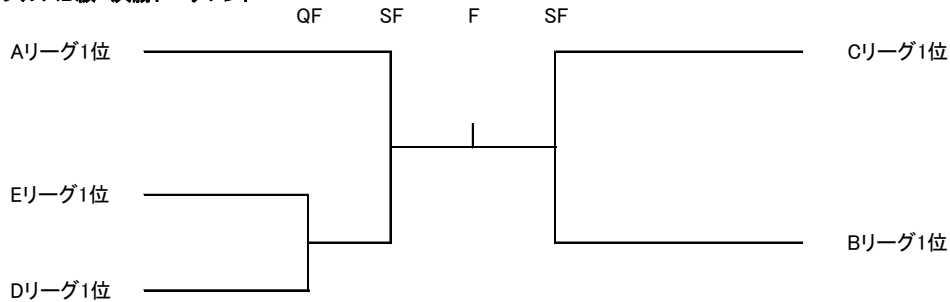

6月20日(日)11時～

Eリーグ			横島あやこ 長澤和穂	茅野優萌 加行桃子	安東真紀 河野京子	勝敗	順位
No	名前	所属					
13	横島あやこ 長澤和穂	(チーム全力) (チーム全力)		-	-	-	
14	茅野優萌 加行桃子	(cielo) (cielo)	-		-	-	
15	安東真紀 河野京子	(ラフ大分) (ラフ大分)	-	-		-	

一般女子ダブルスB級 決勝トーナメント

一般女子ダブルスC級 予選リーグ