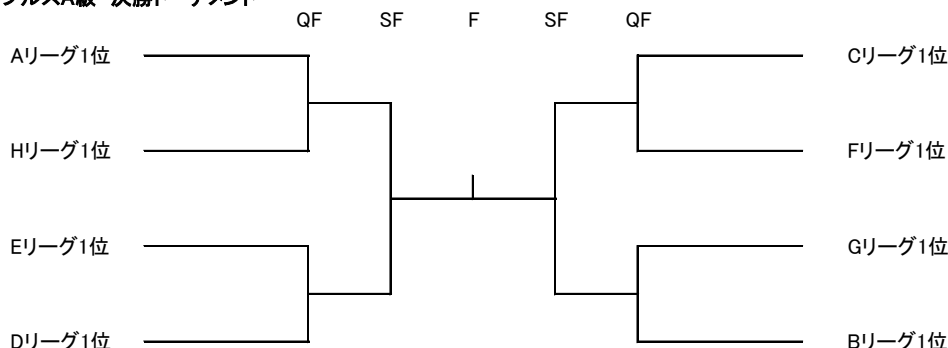

6月20日(日)10時～

Hリーグ			坂野俊 藤元淳	小野大輔 江田一真	藤田一颯 渡邊鋭門	高畑洋介 石川裕哉	勝敗	順位
No	名前	所属						
23	坂野俊 藤元淳	(OABそらぼーず) (OABそらぼーず)		-	-	-	-	
24	小野大輔 江田一真	(PAC-MAN) (PAC-MAN)	-		-	-	-	
25	藤田一颯 渡邊鋭門	(ウェボテニススクール) (ラフ大分)	-	-		-	-	
26	高畑洋介 石川裕哉	(チーム全力) (チーム全力)	-	-	-		-	

一般男子ダブルスA級 決勝トーナメント

一般男子ダブルスB級 予選リーグ

6月20日(日)10時～

Aリーグ			高玉俊光 若宮賢一	葛城翔平 赤嶺圭斗	渡辺剛士 上林弘幸	中舘晋也 中島陽一	勝敗
No	名前	所属					
1	高玉俊光 若宮賢一	(佐賀関製錬所T.C) (佐賀関製錬所T.C)		-	-	-	-
2	葛城翔平 赤嶺圭斗	(Team KAWAUSO) (DUNK7)	-		-	-	-
3	渡辺剛士 上林弘幸	(HAWAMOA) (HAWAMOA)	-	-		-	-
4	中舘晋也 中島陽一	(ラフ大分) (ラフ大分)	-	-	-		-

6月20日(日)10時～

Bリーグ			井上哲宏 小谷野雅史	小野芳道 岡崎裕貴	小野楽士 安部凌平	勝敗	順位
No	名前	所属					
5	井上哲宏 小谷野雅史	(宇曾山T.C) (昭和電工テニス部)		-	-	-	
6	小野芳道 岡崎裕貴	(TEAM JOY) (TEAM JOY)	-		-	-	
7	小野楽士 安部凌平	(Hornet) (Hornet)	-	-		-	

6月20日(日)10時30分～

Cリーグ			信田泰伸 泉谷祐樹	原田誠一郎 橋本金治	福山誠也 藤田健司	勝敗	順位
No	名前	所属					
8	信田泰伸 泉谷祐樹	(cielo) (cielo)		-	-	-	
9	原田誠一郎 橋本金治	(大分T.C) (GALZIN)	-		-	-	
10	福山誠也 藤田健司	(大分大学硬式テニス部) (大分大学硬式テニス部)	-	-		-	

6月20日(日)10時30分～

Dリーグ			荒木篤司 宮川隆弘	佐藤啓市 織部雅史	野仲真司 多田悠一郎	勝敗	順位
No	名前	所属					
11	荒木篤司 宮川隆弘	(ラフ大分) (ラフ大分)		-	-	-	
12	佐藤啓市 織部雅史	(ENEOS大分T.C) (ENEOS大分T.C)	-		-	-	
13	野仲真司 多田悠一郎	(GALZIN) (GALZIN)	-	-		-