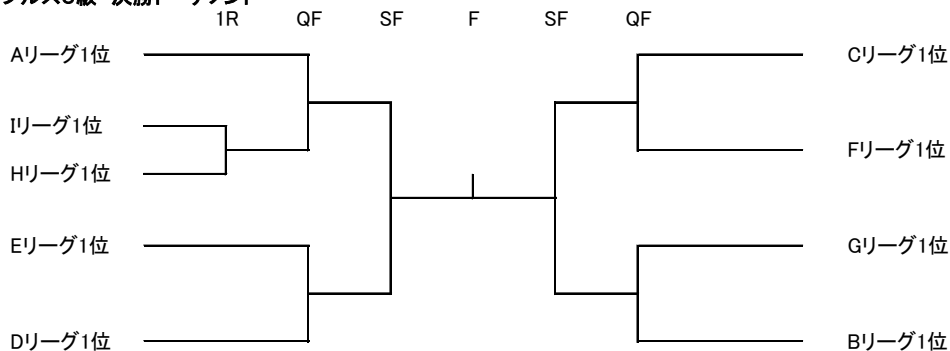

6月19日(土)10時～

Dリーグ			溝口洋介 村上博秋	上石恵爾 春山潤一	濱崎憲哉 三浦洸輔	勝敗	順位
No	名前	所属					
10	溝口洋介 村上博秋	(宇曾山T.C) (宇曾山T.C)	/	-	-	-	
11	上石恵爾 春山潤一	(ラフ大分) (ラフ大分)		-	-	-	
12	濱崎憲哉 三浦洸輔	(フリー) (フリー)		-	-	-	

6月19日(土)10時～

Eリーグ			原山俊一 園田孝吉	小田精政 塩田秀幸	前田英城 笹森敬司	勝敗	順位
No	名前	所属					
13	原山俊一 園田孝吉	(ラフ大分) (ラフ大分)	/	-	-	-	
14	小田精政 塩田秀幸	(cielo) (cielo)		-	-	-	
15	前田英城 笹森敬司	(ラバース) (ラバース)		-	-	-	

6月19日(土)10時～

Fリーグ			山本新平 小野和久	山本岳史 森永規馨	橋本正明 橋本隆史	勝敗	順位
No	名前	所属					
16	山本新平 小野和久	(JEU DE PAUME) (宇曾山T.C)	/	-	-	-	
17	山本岳史 森永規馨	(ルネサンス おおいた) (DUNK7)		-	-	-	
18	橋本正明 橋本隆史	(ラフ大分) (フリー)		-	-	-	

6月19日(土)10時～

Gリーグ			生野裕一 松屋亮	宇都宮浩志 迫史朗	柴原暢仁 馬場雄大	勝敗	順位
No	名前	所属					
19	生野裕一 松屋亮	(ラフ大分) (ルネサンス おおいた)	/	-	-	-	
20	宇都宮浩志 迫史朗	(ラフ大分) (県警T.C)		-	-	-	
21	柴原暢仁 馬場雄大	(大分大学医学部硬式テニス部) (大分大学医学部硬式テニス部)		-	-	-	

6月19日(土)10時～

Hリーグ			宇野世史也 是永逸郎	衛藤芳郎 荒木幸夫	江上雄基 大田川孝司	勝敗	順位
No	名前	所属					
22	宇野世史也 是永逸郎	(M-SPA) (M-SPA)	/	-	-	-	
23	衛藤芳郎 荒木幸夫	(ラフ大分) (ラフ大分)		-	-	-	
24	江上雄基 大田川孝司	(FAIR) (FAIR)		-	-	-	

6月19日(土)10時～

Iリーグ			木本陽光 平井寛人	三宮庸義 三浦哲也	植松宏太 櫻井真	勝敗	順位
No	名前	所属					
25	木本陽光 平井寛人	(otc) (ラフ大分)	/	-	-	-	
26	三宮庸義 三浦哲也	(CRTC) (CRTC)		-	-	-	
27	植松宏太 櫻井真	(ラフ大分) (ラフ大分)		-	-	-	

一般男子ダブルスC級 決勝トーナメント