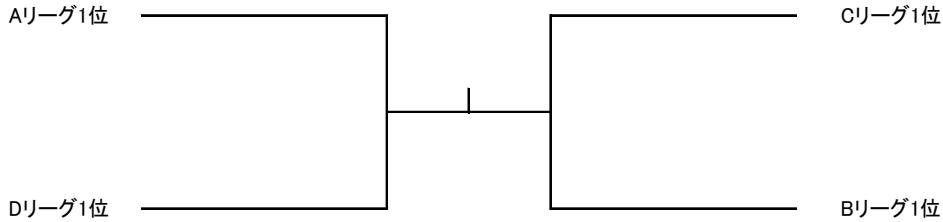

11:10時30分 12:10時30分 13:10時30分 14:10時30分

Dリーグ			薬師寺美恵 大久保真美	山中優奈 大下麻美	中嶋かおる 膳里子	安部知子 麻生里奈	勝敗	順位
No	名前	所属						
11	薬師寺美恵 大久保真美	(キヤマラード) (大分市役所)		-	-	-	-	
12	山中優奈 大下麻美	(ラフ大分) (ラフ大分)	-		-	-	-	
13	中嶋かおる 膳里子	(Team KAWAUSO) (ラフ大分)	-	-		-	-	
14	安部知子 麻生里奈	(PUERI) (宇曾山 T.C)	-	-	-		-	

一般女子ダブルスA級 決勝トーナメント

SF F SF

一般女子ダブルスB級 予選リーグ

1:10時30分 2:10時30分 3:12時00分

Aリーグ			豊嶋美智子 児玉薫	三宅知子 渡邊悠	帆玉ひろみ 古賀あかね	勝敗	順位
No	名前	所属					
1	豊嶋美智子 児玉薫	(ラフ大分) (ラフ大分)		-	-	-	
2	三宅知子 渡邊悠	(JEU DE PAUME) (JEU DE PAUME)	-		-	-	
3	帆玉ひろみ 古賀あかね	(サタモニ) (Hornet)	-	-		-	

4:10時30分 5:10時30分 6:12時00分

Bリーグ			渡辺由子 後藤百代	大戸和香 渡部美穂	安東真紀 江藤真奈美	勝敗	順位
No	名前	所属					
4	渡辺由子 後藤百代	(佐賀関製錬所 T.C) (佐賀関製錬所 T.C)		-	-	-	
5	大戸和香 渡部美穂	(NOT-UP) (NOT-UP)	-		-	-	
6	安東真紀 江藤真奈美	(ラフ大分) (ラフ大分)	-	-		-	

7:10時30分 8:10時30分 9:12時00分

Cリーグ			首藤美和 江藤静	後藤聖子 幸公	横島あやこ 長澤和穂	勝敗	順位
No	名前	所属					
7	首藤美和 江藤静	(With T.C) (ラフ大分)		-	-	-	
8	後藤聖子 幸公	(サタモニ) (サタモニ)	-		-	-	
9	横島あやこ 長澤和穂	(チーム全力) (チーム全力)	-	-		-	

10:10時30分 11:10時30分 12:12時00分

Dリーグ			内田光 佐藤ひろえ	狭間啓子 坂井栄美	小野陽香 高野蓮奈	勝敗	順位
No	名前	所属					
10	内田光 佐藤ひろえ	(NOT-UP) (ラフ大分)		-	-	-	
11	狭間啓子 坂井栄美	(ラフ大分) (ラフ大分)	-		-	-	
12	小野陽香 高野蓮奈	(チーム全力) (チーム全力)	-	-		-