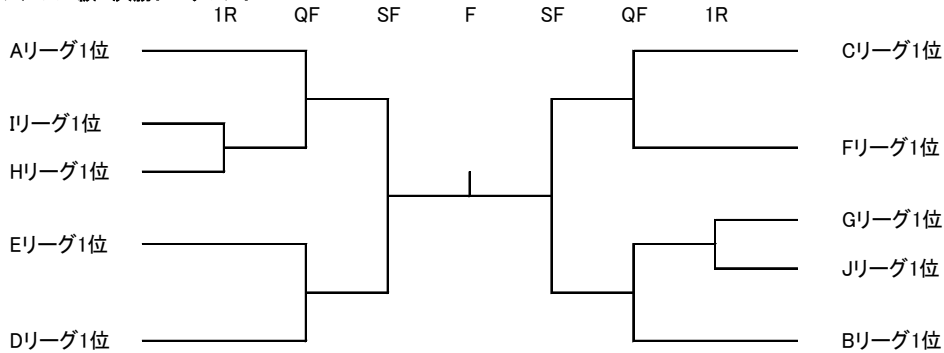

20:10時00分 21:10時00分 22:11時00分

Gリーグ			橋本正明 橋本隆史	立花寛 後藤幸久	春山潤一 上石恵爾	勝敗	順位
No	名前	所属					
20	橋本正明 橋本隆史	(ラフ大分) (フリー)		-	-	-	
21	立花寛 後藤幸久	(Hornet) (フリー)	-		-	-	
22	春山潤一 上石恵爾	(ラフ大分) (ラフ大分)	-	-		-	

23:10時00分 24:10時00分 25:11時30分

Hリーグ			福原幸生 安倍武司	河野忠弘 篠田弘幸	柳谷颯輝 利光宏文	勝敗	順位
No	名前	所属					
23	福原幸生 安倍武司	(ラフ大分) (M-spa)		-	-	-	
24	河野忠弘 篠田弘幸	(フリースタイル T.C) (フリースタイル T.C)	-		-	-	
25	柳谷颯輝 利光宏文	(DUNK7) (DUNK7)	-	-		-	

26:10時00分 27:10時00分 28:11時30分

Iリーグ			木本陽光 平井寛人	小石賢一 松重拓志	神昌紀 伊東浩行	勝敗	順位
No	名前	所属					
26	木本陽光 平井寛人	(チームT) (ラフ大分)		-	-	-	
27	小石賢一 松重拓志	(Blue Angels) (Blue Angels)	-		-	-	
28	神昌紀 伊東浩行	(大分 T.C) (大分 T.C)	-	-		-	

29:10時00分 30:10時00分 31:11時30分

Jリーグ			前田英城 笹森敬司	添田智洋 仲川正文	安東勇 安達佳輝	勝敗	順位
No	名前	所属					
29	前田英城 笹森敬司	(ラバーズ) (PAC-MAN)		-	-	-	
30	添田智洋 仲川正文	(ラフ大分) (ラフ大分)	-		-	-	
31	安東勇 安達佳輝	(GALZIN) (GALZIN)	-	-		-	

一般男子ダブルスC級 決勝トーナメント

一般男子ダブルスD級 予選リーグ

1:10時30分 2:10時30分 3:12時00分

Aリーグ			三浦哲也 甲斐大貴	渡辺隆彦 渡邊直人	藤原朝陽 藤原淳	勝敗	順位
No	名前	所属					
1	三浦哲也 甲斐大貴	(CRTC) (CRTC)		-	-	-	
2	渡辺隆彦 渡邊直人	(大銀はねつき T.C) (ラフ大分)	-		-	-	
3	藤原朝陽 藤原淳	(スポーツクラブネサンス おおいた) (フリー)	-	-		-	

4:10時30分 5:10時30分 6:12時00分

Bリーグ			森田和也 甲斐貴則	安部晃三 奥野雄太郎	三浦慎司 平井寛	勝敗	順位
No	名前	所属					
4	森田和也 甲斐貴則	(Hornet) (フリー)		-	-	-	
5	安部晃三 奥野雄太郎	(ENEOS大分 T.C) (ENEOS大分 T.C)	-		-	-	
6	三浦慎司 平井寛	(ラフ大分) (ラフ大分)	-	-		-