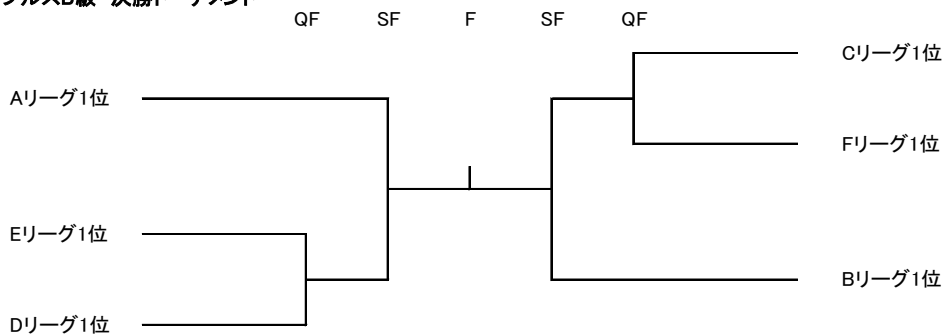

一般男子ダブルスB級 決勝トーナメント

一般男子ダブルスC級 予選リーグ

1:10時00分 2:10時00分 3:11時00分

Aリーグ			工藤賢二 庄直也	阿部敏和 森田武士	佐藤翔太 江藤大貴	勝敗	順位
No	名前	所属					
1	工藤賢二 庄直也	(ラバース) (ラフ大分)	/	-	-	-	
2	阿部敏和 森田武士	(cielo) (cielo)	-	/	-	-	
3	佐藤翔太 江藤大貴	(FAIR) (FAIR)	-	-	/	-	

4:10時00分 5:10時00分 6:11時00分

Bリーグ			溝口洋介 村上博秋	荒木幸夫 衛藤芳郎	江藤勝則 奈須裕一	勝敗	順位
No	名前	所属					
4	溝口洋介 村上博秋	(宇曾山 T.C) (宇曾山 T.C)	/	-	-	-	
5	荒木幸夫 衛藤芳郎	(ラフ大分) (ラフ大分)	-	/	-	-	
6	江藤勝則 奈須裕一	(Hornet) (Hornet)	-	-	/	-	

7:10時00分 8:10時00分 9:11時00分

Cリーグ			佐藤重信 渋谷透	三宮庸義 安尾卓馬	大田川孝司 安東耕平	勝敗	順位
No	名前	所属					
7	佐藤重信 渋谷透	(ラフ大分) (ラフ大分)	/	-	-	-	
8	三宮庸義 安尾卓馬	(CRTC) (CRTC)	-	/	-	-	
9	大田川孝司 安東耕平	(FAIR) (FAIR)	-	-	/	-	

10:10時00分 11:10時00分 12:11時00分

Dリーグ			原山俊一 園田孝吉	幸裕志 谷水朝憲	山本新平 中家康博	勝敗	順位
No	名前	所属					
10	原山俊一 園田孝吉	(ラフ大分) (ラフ大分)	/	-	-	-	
11	幸裕志 谷水朝憲	(佐賀関製錬所 T.C) (ラフ大分)	-	/	-	-	
12	山本新平 中家康博	(JEU DE PAUME) (JEU DE PAUME)	-	-	/	-	

13:10時00分 14:10時00分 15:11時00分

Eリーグ			石丸貴斗 菅直哉	濱崎憲哉 三浦洗輔	伊東浩二 林健人	勝敗	順位
No	名前	所属					
13	石丸貴斗 菅直哉	(チームT) (ラフ大分)	/	-	-	-	
14	濱崎憲哉 三浦洗輔	(フリー) (フリー)	-	/	-	-	
15	伊東浩二 林健人	(住友化学 テニス部) (住友化学 テニス部)	-	-	/	-	

16:10時00分 17:10時00分 18:10時00分 19:10時00分

Fリーグ			小野和久 山田晴大	沖田好玄 沖田和久	工藤陽一 宇都宮浩志	森永規馨 三重野充裕	勝敗	順位
No	名前	所属						
16	小野和久 山田晴大	(宇曾山 T.C) (フリー)	/	-	-	-	-	
17	沖田好玄 沖田和久	(JEU DE PAUME) (フリー)	-	/	-	-	-	
18	工藤陽一 宇都宮浩志	(ラフ大分) (ラフ大分)	-	-	/	-	-	
19	森永規馨 三重野充裕	(DUNK7) (ラフ大分)	-	-	-	/	-