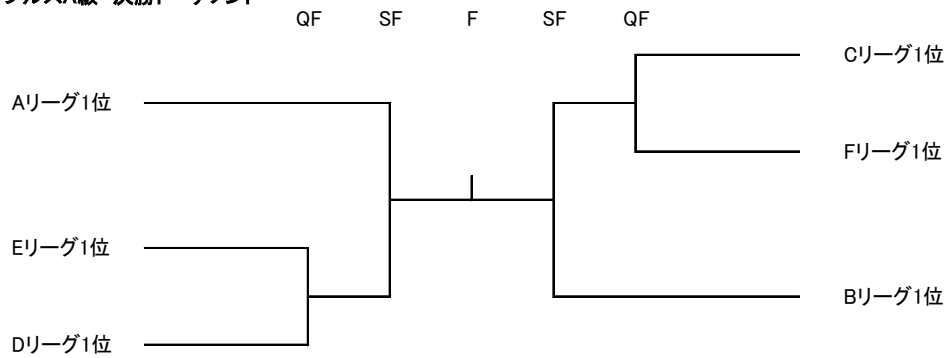

一般男子ダブルスA級 決勝トーナメント

一般男子ダブルスB級 予選リーグ

1:10時00分 2:10時00分 3:11時00分

A リーグ			信田泰伸 泉谷祐樹	生野裕一 松屋亮	阿部良太 清家龍海	勝敗	順位
No	名前	所属					
1	信田泰伸 泉谷祐樹	(cielo) (cielo)	-	-	-	-	
2	生野裕一 松屋亮	(ラフ大分) (スポーツクラブ ルネサンス おおいた)	-	-	-	-	
3	阿部良太 清家龍海	(フリー) (佐賀関製錬所 T.C)	-	-	-	-	

4:10時00分 5:10時00分 6:10時00分 7:10時00分

B リーグ			工藤信夫 鶴野研	佐藤廉 渡部誠也	宮川浩文 田北康介	横江正茂 佐藤憲三	勝敗	順位
No	名前	所属						
4	工藤信夫 鶴野研	(ラフ大分) (フリー)	-	-	-	-	-	
5	佐藤廉 渡部誠也	(スポーツクラブ ルネサンス おおいた) (NOT-UP)	-	-	-	-	-	
6	宮川浩文 田北康介	(ファインテニススクール) (ファインテニススクール)	-	-	-	-	-	
7	横江正茂 佐藤憲三	(大分市役所) (大分市役所)	-	-	-	-	-	

8:10時00分 9:10時00分 10:11時30分

C リーグ			関大輔 長田紀洋	森田雅人 赤星範行	矢戸秀政 二村昌憲	勝敗	順位
No	名前	所属					
8	関大輔 長田紀洋	(スポーツクラブ ルネサンス おおいた) (スポーツクラブ ルネサンス おおいた)	-	-	-	-	
9	森田雅人 赤星範行	(ラフ大分) (住友化学 テニス部)	-	-	-	-	
10	矢戸秀政 二村昌憲	(NOT-UP) (NOT-UP)	-	-	-	-	

11:10時00分 12:10時00分 13:11時30分

D リーグ			土井三鶴 山信田啓	大土正満 藤原勝和	奈良芳昭 小口展弘	勝敗	順位
No	名前	所属					
11	土井三鶴 山信田啓	(TEAM JOY) (TEAM JOY)	-	-	-	-	
12	大土正満 藤原勝和	(ファインテニススクール) (ラフ大分)	-	-	-	-	
13	奈良芳昭 小口展弘	(住友化学 テニス部) (フリースタイル T.C)	-	-	-	-	

14:10時00分 15:10時00分 16:11時30分

E リーグ			佐藤啓市 成田竜一	河野誠 渡辺博文	荒木篤司 江上雄基	勝敗	順位
No	名前	所属					
14	佐藤啓市 成田竜一	(ENEOS大分 T.C) (ENEOS大分 T.C)	-	-	-	-	
15	河野誠 渡辺博文	(ラバース) (ラバース)	-	-	-	-	
16	荒木篤司 江上雄基	(ラフ大分) (Team KAWAUSO)	-	-	-	-	

17:10時00分 18:10時00分 19:11時30分

F リーグ			堤進 井上哲宏	古田正隆 橋本金治	宮川隆弘 竹下史哉	勝敗	順位
No	名前	所属					
17	堤進 井上哲宏	(宇曾山 T.C) (宇曾山 T.C)	-	-	-	-	
18	古田正隆 橋本金治	(県警 T.C) (GALZIN)	-	-	-	-	
19	宮川隆弘 竹下史哉	(ラフ大分) (ラフ大分)	-	-	-	-