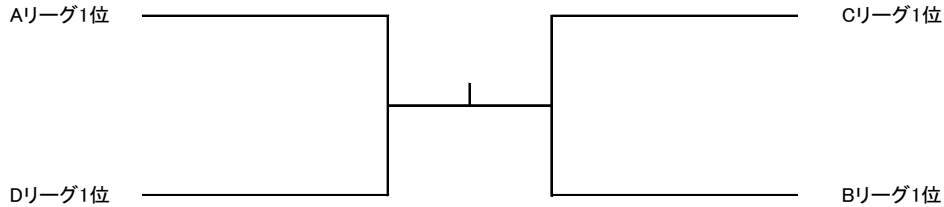

一般女子ダブルスB級 決勝トーナメント

SF F SF

一般女子ダブルスC級 予選リーグ

1:10時00分 2:10時00分 3:10時00分 4:10時00分

A リーグ			石川和美 矢野祥子	小石純子 小石奈美	石川芳恵 中井清美	柳井貴代 大野晴美	勝敗	順位
No	名前	所属						
1	石川和美 矢野祥子	(ラフ大分) (ラフ大分)		-	-	-	-	
2	小石純子 小石奈美	(Blue Angels) (Blue Angels)	-		-	-	-	
3	石川芳恵 中井清美	(チーム全力) (チーム全力)	-	-		-	-	
4	柳井貴代 大野晴美	(ラフ大分) (ラフ大分)	-	-	-		-	

5:10時00分 6:10時00分 7:11時30分

B リーグ			吉岡順子 藤川柳子	衛藤優子 衛藤あおい	中島智美 佐藤美枝	勝敗	順位
No	名前	所属					
5	吉岡順子 藤川柳子	(ラフ大分) (ラフ大分)		-	-	-	
6	衛藤優子 衛藤あおい	(CRTC) (CRTC)	-		-	-	
7	中島智美 佐藤美枝	(スポーツクラブ ルネサンス おおいた) (スポーツクラブ ルネサンス おおいた)	-	-		-	

8:10時00分 9:10時00分 10:11時30分

C リーグ			金澤未菜 阿部恭子	佐藤由美子 田中昌子	廣末はすな 児玉美佳	勝敗	順位
No	名前	所属					
8	金澤未菜 阿部恭子	(スポーツクラブ ルネサンス おおいた) (FAIR)		-	-	-	
9	佐藤由美子 田中昌子	(ラフ大分) (ラフ大分)	-		-	-	
10	廣末はすな 児玉美佳	(ラフ大分) (ラフ大分)	-	-		-	

11:10時30分 12:10時30分 13:11時30分

D リーグ			河浦千佳子 前田明美	富松由佳 小野あつ子	小野泰子 姫野順子	勝敗	順位
No	名前	所属					
11	河浦千佳子 前田明美	(ラフ大分) (ラフ大分)		-	-	-	
12	富松由佳 小野あつ子	(PAC-MAN) (PAC-MAN)	-		-	-	
13	小野泰子 姫野順子	(スポーツクラブ ルネサンス おおいた) (スポーツクラブ ルネサンス おおいた)	-	-		-	

14:10時30分 15:10時30分 16:11時30分

E リーグ			久保田久美子 葛城眞朱美	良永理恵 田実直美	矢戸百合 大下由加	勝敗	順位
No	名前	所属					
14	久保田久美子 葛城眞朱美	(Hornet) (GALZIN)		-	-	-	
15	良永理恵 田実直美	(ラフ大分) (ラフ大分)	-		-	-	
16	矢戸百合 大下由加	(NOT-UP) (ラフ大分)	-	-		-	

17:10時30分 18:10時30分 19:11時30分

F リーグ			五ノ谷展子 佐藤彩	山岡祐子 三宮真弓	小畑千鶴 西村知子	勝敗	順位
No	名前	所属					
17	五ノ谷展子 佐藤彩	(チーム全力) (チーム全力)		-	-	-	
18	山岡祐子 三宮真弓	(CRTC) (CRTC)	-		-	-	
19	小畑千鶴 西村知子	(ラフ大分) (ラフ大分)	-	-		-