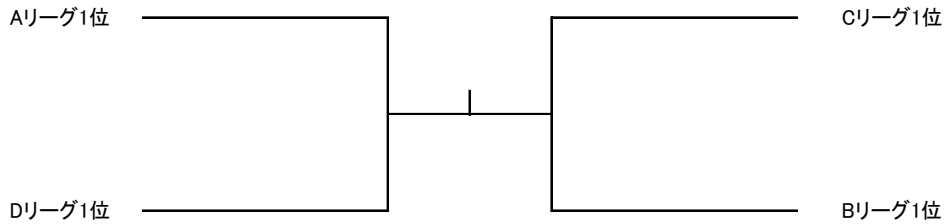

7:10時30分 8:10時30分 9:10時30分 10:10時30分

C リーグ			岩切祐 松元健作	川原岬 加藤颯真	柴田浩 安倍治芳	古長弘 立山輝幸	勝敗	順位
No	名前	所属						
7	岩切祐 松元健作	(チーム全力) (チーム全力)		-	-	-	-	
8	川原岬 加藤颯真	(Blue Angels) (Blue Angels)	-		-	-	-	
9	柴田浩 安倍治芳	(大分 T.C) (大分 T.C)	-	-		-	-	
10	古長弘 立山輝幸	(ラフ大分) (ラフ大分)	-	-	-		-	

11:10時30分 12:10時30分 13:10時30分 14:10時30分

D リーグ			山田修次 廣瀬聖一	清水祐太 小野弘幸	大内山敬一 加地伸二	高柳元寿 若杉剛志	勝敗	順位
No	名前	所属						
11	山田修次 廣瀬聖一	(ラフ大分) (ラフ大分)		-	-	-	-	
12	清水祐太 小野弘幸	(チーム全力) (チーム全力)	-		-	-	-	
13	大内山敬一 加地伸二	(スポーツクラブネサンス おおいた) (スポーツクラブネサンス おおいた)	-	-		-	-	
14	高柳元寿 若杉剛志	(CRTC) (CRTC)	-	-	-		-	

一般男子ダブルスD級 決勝トーナメント

SF F SF

一般女子ダブルスA級 予選リーグ

1:10時30分 2:10時30分 3:11時30分

A リーグ			浅見碧 香下璃穂	岩橋幸子 佐藤未羽	東貴子 富成あけ美	勝敗	順位
No	名前	所属					
1	浅見碧 香下璃穂	(大分市役所) (大分市役所)		-	-	-	
2	岩橋幸子 佐藤未羽	(cielo) (フリー)	-		-	-	
3	東貴子 富成あけ美	(Free Mammy) (ラフ大分)	-	-		-	

4:10時30分 5:10時30分 6:11時30分

B リーグ			福岡久美 平原由美	高本小百合 石川明菜	朝久野紗英 富永百唯菜	勝敗	順位
No	名前	所属					
4	福岡久美 平原由美	(キヤマロード) (佐賀関製錬所 T.C)		-	-	-	
5	高本小百合 石川明菜	(ラフ大分) (ラフ大分)	-		-	-	
6	朝久野紗英 富永百唯菜	(チーム全力) (チーム全力)	-	-		-	

7:10時30分 8:10時30分 9:10時30分 10:10時30分

C リーグ			長峰栄子 南淵恵美	眞名子奈美 古長真奈	小林瞳 岡村裕美	水木碧 富久あさみ	勝敗	順位
No	名前	所属						
7	長峰栄子 南淵恵美	(佐賀関製錬所 T.C) (佐賀関製錬所 T.C)		-	-	-	-	
8	眞名子奈美 古長真奈	(ウェボテニススクール) (ウェボテニススクール)	-		-	-	-	
9	小林瞳 岡村裕美	(ラフ大分) (ラフ大分)	-	-		-	-	
10	水木碧 富久あさみ	(ラフ大分) (ラフ大分)	-	-	-		-