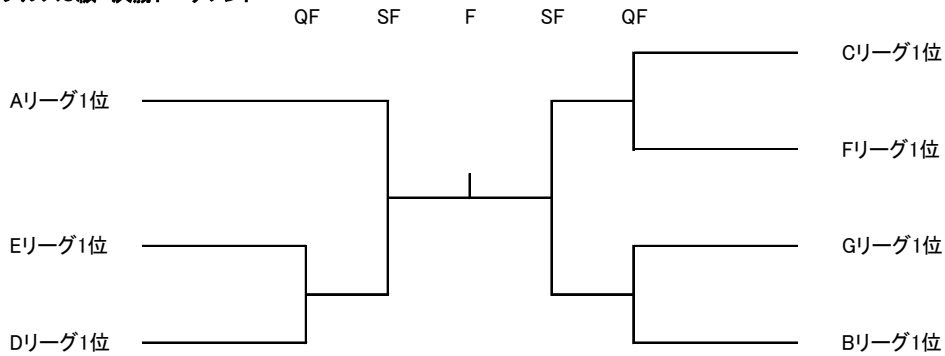

20:10時30分 21:10時30分 22:11時30分

Gリーグ			橋本聡子 井上友香	石川かつ枝 田邊広美	佐藤京子 桐井みどり	勝敗	順位
No	名前	所属					
20	橋本聡子 井上友香	(WAY's) (WAY's)	/	-	-	-	
21	石川かつ枝 田邊広美	(ラフ大分) (GALZIN)		-	-	-	
22	佐藤京子 桐井みどり	(ラフ大分) (ラフ大分)		-	-	-	

一般女子ダブルスC級 決勝トーナメント

一般女子ダブルスD級 決勝リーグ

1:11時00分 2:11時00分 3:11時00分 4:11時00分

Aリーグ			山口昇子 奈須ひろみ	帆足理恵 獅々賀和美	安東浩子 谷口彩	黒木明子 菊池雅子	勝敗	順位
No	名前	所属						
1	山口昇子 奈須ひろみ	(スポーツクラブルネサンス おおいた)	/	-	-	-	-	
2	帆足理恵 獅々賀和美	(ラフ大分) (ラフ大分)		-	-	-	-	
3	安東浩子 谷口彩	(ラフ大分) (フリー)		-	-	-	-	
4	黒木明子 菊池雅子	(フリー) (Hornet)		-	-	-	-