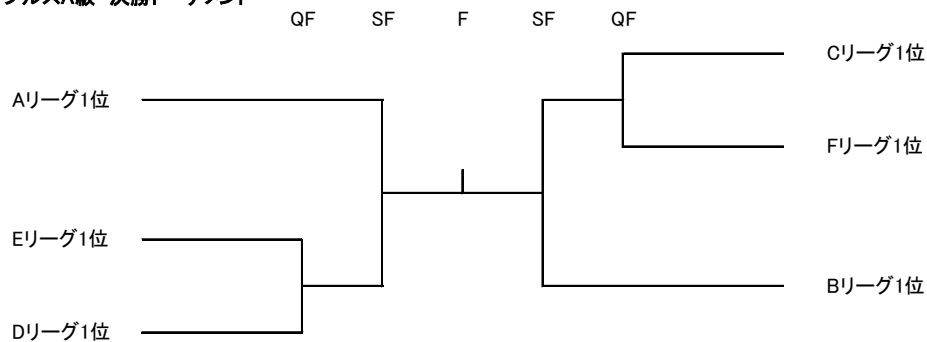

Bリーグ			楽師寺美恵 福岡久美	岡村裕美 膳里子	油布麻理 幸文子	勝敗	順位
No	名前	所属					
10時30分	4	楽師寺美恵 福岡久美	キヤマラード キヤマラード	-	-	-	-
10時30分	5	岡村裕美 膳里子	ラフ大分 ラフ大分	-	-	-	-
11時30分	6	油布麻理 幸文子	大銀はねつき T.C 宇曾山 T.C	-	-	-	-

Cリーグ			川野真由美 浅見碧	二村増美 久保田笑加	兒玉暉 大下麻美	勝敗	順位
No	名前	所属					
10時30分	7	川野真由美 浅見碧	大銀はねつき T.C 大分市役所	-	-	-	-
10時30分	8	二村増美 久保田笑加	otc Hornet	-	-	-	-
11時30分	9	兒玉暉 大下麻美	ラフ大分 ラフ大分	-	-	-	-

Dリーグ			水木碧 富久あさみ	真名子奈美 柳井志穂	東貴子 岡本めぐみ	勝敗	順位
No	名前	所属					
10時30分	10	水木碧 富久あさみ	ラフ大分 ラフ大分	-	-	-	-
10時30分	11	真名子奈美 柳井志穂	ウェボテニススクール 宇曾山 T.C	-	-	-	-
12時00分	12	東貴子 岡本めぐみ	Free Mummy フラインテニススクール	-	-	-	-

Eリーグ			平原由美 長峰栄子	山中優奈 佐藤美吹	岩橋幸子 佐藤理子	勝敗	順位
No	名前	所属					
10時30分	13	平原由美 長峰栄子	佐賀関製錬所 T.C 佐賀関製錬所 T.C	-	-	-	-
10時30分	14	山中優奈 佐藤美吹	ラフ大分 ラフ大分	-	-	-	-
12時00分	15	岩橋幸子 佐藤理子	cielo ワンコインクラブ	-	-	-	-

Fリーグ			黒氏理恵子 木本真美	佐藤ひろえ 内田光	南淵恵美 清水仁美	勝敗	順位
No	名前	所属					
10時30分	16	黒氏理恵子 木本真美	キヤマラード 宇曾山 T.C	-	-	-	-
10時30分	17	佐藤ひろえ 内田光	チーム全力 チーム全力	-	-	-	-
12時00分	18	南淵恵美 清水仁美	佐賀関製錬所 T.C 大銀はねつき T.C	-	-	-	-

一般女子ダブルスA級 決勝トーナメント

一般女子ダブルスB級 予選リーグ

Aリーグ			後藤百代 渡辺由子	中村礼子 河野香織	内田成美 山本心美	帆玉ひろみ 古賀あかね	勝敗	順位
No	名前	所属						
10時30分	1	後藤百代 渡辺由子	佐賀関製錬所 T.C 佐賀関製錬所 T.C	-	-	-	-	
10時30分	2	中村礼子 河野香織	ラフ大分 ラフ大分	-	-	-	-	
10時30分	3	内田成美 山本心美	FAIR FAIR	-	-	-	-	
10時30分	4	帆玉ひろみ 古賀あかね	サタモニ Hornet	-	-	-	-