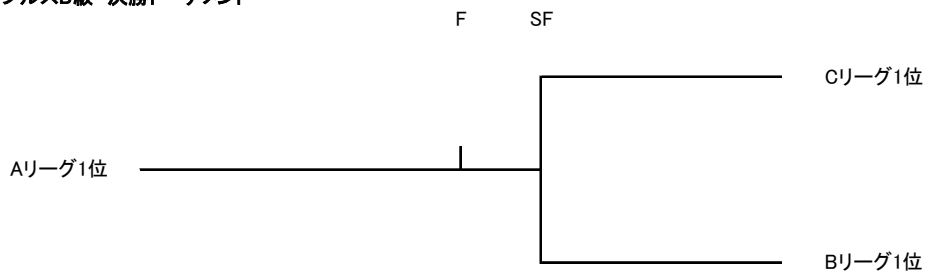

Bリーグ			中井弘美 豊嶋美智子	高橋珠美 渡辺三千代	三宅知子 渡邊悠	勝敗	順位
No	名前	所属					
10時30分	5	中井弘美 豊嶋美智子	チーム全力 ラブ大分	-	-	-	
10時30分	6	高橋珠美 渡辺三千代	サタモニ サタモニ	-	-	-	
12時00分	7	三宅知子 渡邊悠	JEU DE PAUME JEU DE PAUME	-	-	-	

Cリーグ			後藤聖子 幸公	五ノ谷展子 佐藤彩	奈良直美 長浜志保	勝敗	順位
No	名前	所属					
11時00分	8	後藤聖子 幸公	サタモニ サタモニ	-	-	-	
11時00分	9	五ノ谷展子 佐藤彩	チーム全力 チーム全力	-	-	-	
12時00分	10	奈良直美 長浜志保	住友化学 テニス部 ラブ大分	-	-	-	

一般女子ダブルスB級 決勝トーナメント

一般女子ダブルスC級 予選リーグ

Aリーグ			前田明美 河浦千佳子	山岡祐子 三宮真弓	清祐莉子 佐藤心春	小野泰子 姫野順子	勝敗	順位
集合時間	No	名前	所属					
10時00分	1	前田明美 河浦千佳子	ラブ大分 ラブ大分	-	-	-	-	
10時00分	2	山岡祐子 三宮真弓	CRTC CRTC	-	-	-	-	
10時00分	3	清祐莉子 佐藤心春	ラブ大分 ラブ大分	-	-	-	-	
10時00分	4	小野泰子 姫野順子	スポーツクラブ ルネサンス おおいた スポーツクラブ ルネサンス おおいた	-	-	-	-	

Bリーグ			橋本聡子 井上友香	大野晴美 柳井貴代	中島萌々子 中野叶	岡本ゆう菜 吉野敬子	勝敗	順位
No	名前	所属						
10時00分	5	橋本聡子 井上友香	WAY's WAY's	-	-	-	-	
10時00分	6	大野晴美 柳井貴代	ラブ大分 ラブ大分	-	-	-	-	
10時00分	7	中島萌々子 中野叶	チームT チームT	-	-	-	-	
10時00分	8	岡本ゆう菜 吉野敬子	富士通九州システムズ テニス部 富士通九州システムズ テニス部	-	-	-	-	

Cリーグ			矢野祥子 西村知子	衛藤優子 衛藤あおい	安東浩子 岸田直子	杉崎順子 藤川柳子	勝敗	順位
No	名前	所属						
10時00分	9	矢野祥子 西村知子	WAY's WAY's	-	-	-	-	
10時00分	10	衛藤優子 衛藤あおい	CRTC CRTC	-	-	-	-	
10時00分	11	安東浩子 岸田直子	ラブ大分 ラブ大分	-	-	-	-	
10時00分	12	杉崎順子 藤川柳子	Hornet ラブ大分	-	-	-	-