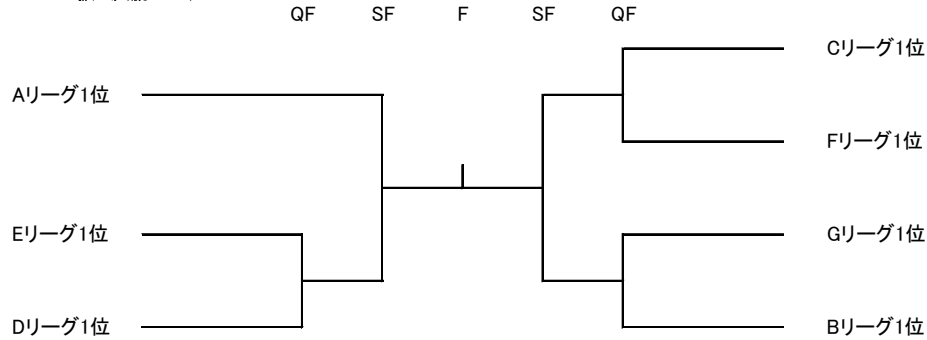

G リーグ			伊東浩三 田中貴	生野裕一 帆秋伸彦	佐藤啓市 小野拓也	勝敗	順位
No	名前	所属					
10時30分	20	伊東浩三 田中貴	県警 T.C 大分市役所	-	-	-	
10時30分	21	生野裕一 帆秋伸彦	ラブ大分 フリー	-	-	-	
11時30分	22	佐藤啓市 小野拓也	ENEOS大分 T.C ENEOS大分 T.C	-	-	-	

一般男子ダブルスB級 決勝トーナメント

一般男子ダブルスC級 予選リーグ

A リーグ			村上博秋 溝口洋介	江藤勝則 阿部信也	庄和隆 上村幸一	勝敗	順位
No	名前	所属					
10時00分	1	村上博秋 溝口洋介	宇曾山 T.C 宇曾山 T.C	-	-	-	
10時00分	2	江藤勝則 阿部信也	Hornet ラブ大分	-	-	-	
10時30分	3	庄和隆 上村幸一	Wベーグル Wベーグル	-	-	-	

B リーグ			原山俊一 園田孝吉	福岡徹也 安部武敏	伊東浩行 安倍治芳	勝敗	順位
No	名前	所属					
10時00分	4	原山俊一 園田孝吉	ラブ大分 ラブ大分	-	-	-	
10時00分	5	福岡徹也 安部武敏	Wベーグル Wベーグル	-	-	-	
10時30分	6	伊東浩行 安倍治芳	大分 T.C 大分 T.C	-	-	-	

C リーグ			工藤賢二 庄直也	三浦哲也 甲斐大貴	松元健作 岩切祐	勝敗	順位
No	名前	所属					
10時00分	7	工藤賢二 庄直也	ラバース ラブ大分	-	-	-	
10時00分	8	三浦哲也 甲斐大貴	CRTC CRTC	-	-	-	
10時30分	9	松元健作 岩切祐	チーム全力 チーム全力	-	-	-	

D リーグ			佐藤重信 渋谷透	中浦啓太 西山洗	渡邊恒明 大崎信宏	勝敗	順位
No	名前	所属					
10時00分	10	佐藤重信 渋谷透	ラブ大分 ラブ大分	-	-	-	
10時00分	11	中浦啓太 西山洗	Wベーグル Wベーグル	-	-	-	
10時30分	12	渡邊恒明 大崎信宏	スポーツクラブ ルネサンス おおいた フリー	-	-	-	

E リーグ			前田英城 笹森敬司	佐藤恵介 廣瀬孝太	迫史朗 宇都宮浩志	勝敗	順位
No	名前	所属					
10時00分	13	前田英城 笹森敬司	ラバース PAC-MAN	-	-	-	
10時00分	14	佐藤恵介 廣瀬孝太	チーム全力 チーム全力	-	-	-	
10時30分	15	迫史朗 宇都宮浩志	県警 T.C ラブ大分	-	-	-