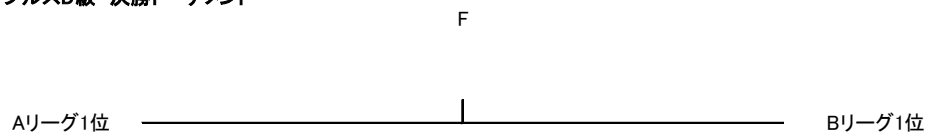

一般男子ダブルスD級 決勝トーナメント

一般女子ダブルスA級 予選リーグ

Aリーグ			朝久野紗英 香下璃穂	神田節子 上野ゆかり	高本小百合 石川明菜	勝敗	順位
No	名前	所属					
10時30分	1	朝久野紗英 香下璃穂	チーム全力 大分市役所	-	-	-	
10時30分	2	神田節子 上野ゆかり	Team KAWAUSO キャマラード	-	-	-	
11時30分	3	高本小百合 石川明菜	ラフ大分 ラフ大分	-	-	-