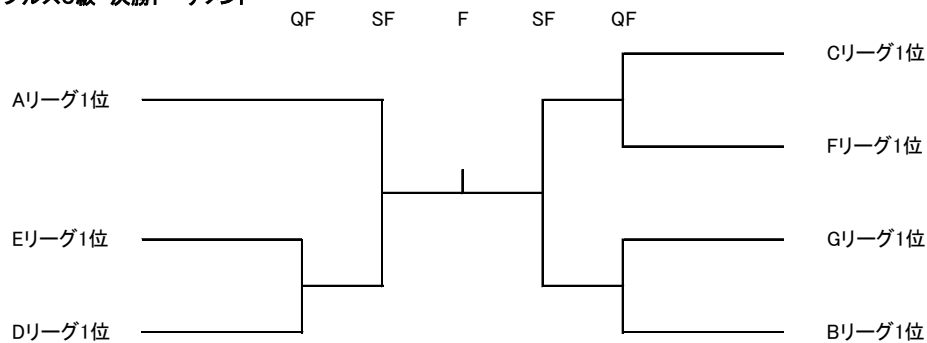

Fリーグ			安倍武司 福原幸生	衛藤芳郎 荒木幸夫	中家康博 山本新平	勝敗	順位
No	名前	所属					
10時00分	16	安倍武司 福原幸生	M-spa フリースタイル T.C	-	-	-	
10時00分	17	衛藤芳郎 荒木幸夫	ラフ大分 ラフ大分	-	-	-	
10時30分	18	中家康博 山本新平	JEU DE PAUME JEU DE PAUME	-	-	-	

Gリーグ			佐藤浩一 小野和久	春山潤一 上石恵爾	佐藤二男 片山雅喜	勝敗	順位
No	名前	所属					
10時00分	19	佐藤浩一 小野和久	宇曾山 T.C 宇曾山 T.C	-	-	-	
10時00分	20	春山潤一 上石恵爾	ラフ大分 ラフ大分	-	-	-	
10時30分	21	佐藤二男 片山雅喜	富士通九州システムズ テニス部 富士通九州システムズ テニス部	-	-	-	

一般男子ダブルスC級 決勝トーナメント

一般男子ダブルスD級 予選リーグ

Aリーグ			沖田好玄 横田悠斗	大和孝司 関寛朗	古賀大志 古賀竜人	勝敗	順位
No	名前	所属					
10時30分	1	沖田好玄 横田悠斗	JEU DE PAUME JEU DE PAUME	-	-	-	
10時30分	2	大和孝司 関寛朗	大分県庁 T.C スポーツクラブ ルネサンス おおいた	-	-	-	
11時00分	3	古賀大志 古賀竜人	ウェボテニススクール ラフ大分	-	-	-	

Bリーグ			藤原淳 藤原朝陽	岡部弘明 生田俊輔	平山智康 堀将康	勝敗	順位
No	名前	所属					
10時30分	4	藤原淳 藤原朝陽	スポーツクラブ ルネサンス おおいた スポーツクラブ ルネサンス おおいた	-	-	-	
10時30分	5	岡部弘明 生田俊輔	ラフ大分 ラフ大分	-	-	-	
11時00分	6	平山智康 堀将康	県警 T.C 県警 T.C	-	-	-