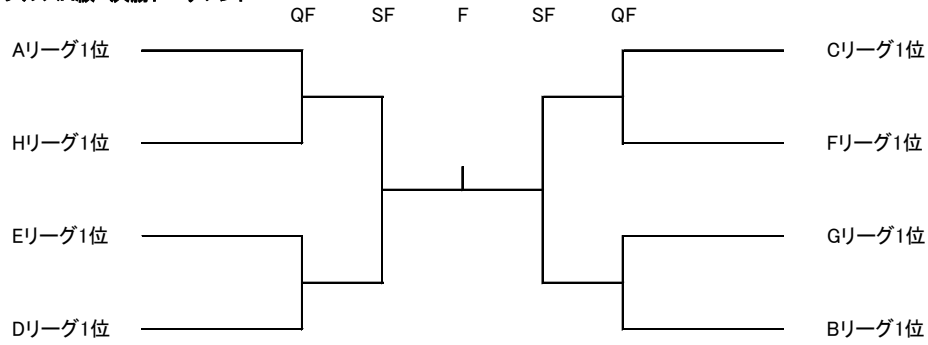

一般男子ダブルスA級 決勝トーナメント

一般男子ダブルスB級 予選リーグ

集合時間	Aリーグ			茅野巧 泉谷祐樹	大田川孝司 野間優貴	清家龍海 金澤亨	福元崇斗 坂下和樹	勝敗	順位
	No	名前	所属						
10時00分	1	茅野巧 泉谷祐樹	cielo cielo	-	-	-	-	-	
10時00分	2	大田川孝司 野間優貴	FAIR FAIR	-	-	-	-	-	
10時00分	3	清家龍海 金澤亨	佐賀関製錬所 T.C スポーツクラブルネサンス おおいた	-	-	-	-	-	
10時00分	4	福元崇斗 坂下和樹	フリー フリー	-	-	-	-	-	

集合時間	Bリーグ			井上哲宏 小谷野雅史	小野楽士 安部凌平	了戒裕介 小野寛之	勝敗	順位
	No	名前	所属					
10時00分	5	井上哲宏 小谷野雅史	宇曾山 T.C 佐賀関製錬所 T.C	-	-	-	-	
10時00分	6	小野楽士 安部凌平	Hornet Hornet	-	-	-	-	
11時30分	7	了戒裕介 小野寛之	ラフ大分 ラフ大分	-	-	-	-	

集合時間	Cリーグ			小口展弘 葛城翔平	辻隆史 堤進	工藤弘幸 渡部繁章	勝敗	順位
	No	名前	所属					
10時00分	8	小口展弘 葛城翔平	フリースタイル T.C ラフ大分	-	-	-	-	
10時00分	9	辻隆史 堤進	宇曾山 T.C 宇曾山 T.C	-	-	-	-	
11時30分	10	工藤弘幸 渡部繁章	大分県庁 T.C 大分県庁 T.C	-	-	-	-	

集合時間	Dリーグ			荒木篤司 宮川隆弘	安東耕平 江藤大貴	飯倉博司 深田稔	勝敗	順位
	No	名前	所属					
10時00分	11	荒木篤司 宮川隆弘	ラフ大分 ラフ大分	-	-	-	-	
10時00分	12	安東耕平 江藤大貴	FAIR FAIR	-	-	-	-	
11時30分	13	飯倉博司 深田稔	大分県庁 T.C 大分県庁 T.C	-	-	-	-	

集合時間	Eリーグ			工藤信夫 鶴野研	河野誠 植山博之	矢戸秀政 二村昌憲	勝敗	順位
	No	名前	所属					
10時00分	14	工藤信夫 鶴野研	ラフ大分 Team KAWAUSO	-	-	-	-	
10時00分	15	河野誠 植山博之	ラバーズ ラバーズ	-	-	-	-	
11時30分	16	矢戸秀政 二村昌憲	NOT-UP NOT-UP	-	-	-	-	

集合時間	Fリーグ			高玉俊光 木村駿	三宮庸義 江上雄基	諸藤康明 社藤秀昭	勝敗	順位
	No	名前	所属					
10時00分	17	高玉俊光 木村駿	佐賀関製錬所 T.C 佐賀関製錬所 T.C	-	-	-	-	
10時00分	18	三宮庸義 江上雄基	CRTC ORION.TS	-	-	-	-	
11時30分	19	諸藤康明 社藤秀昭	Team KAWAUSO Team KAWAUSO	-	-	-	-