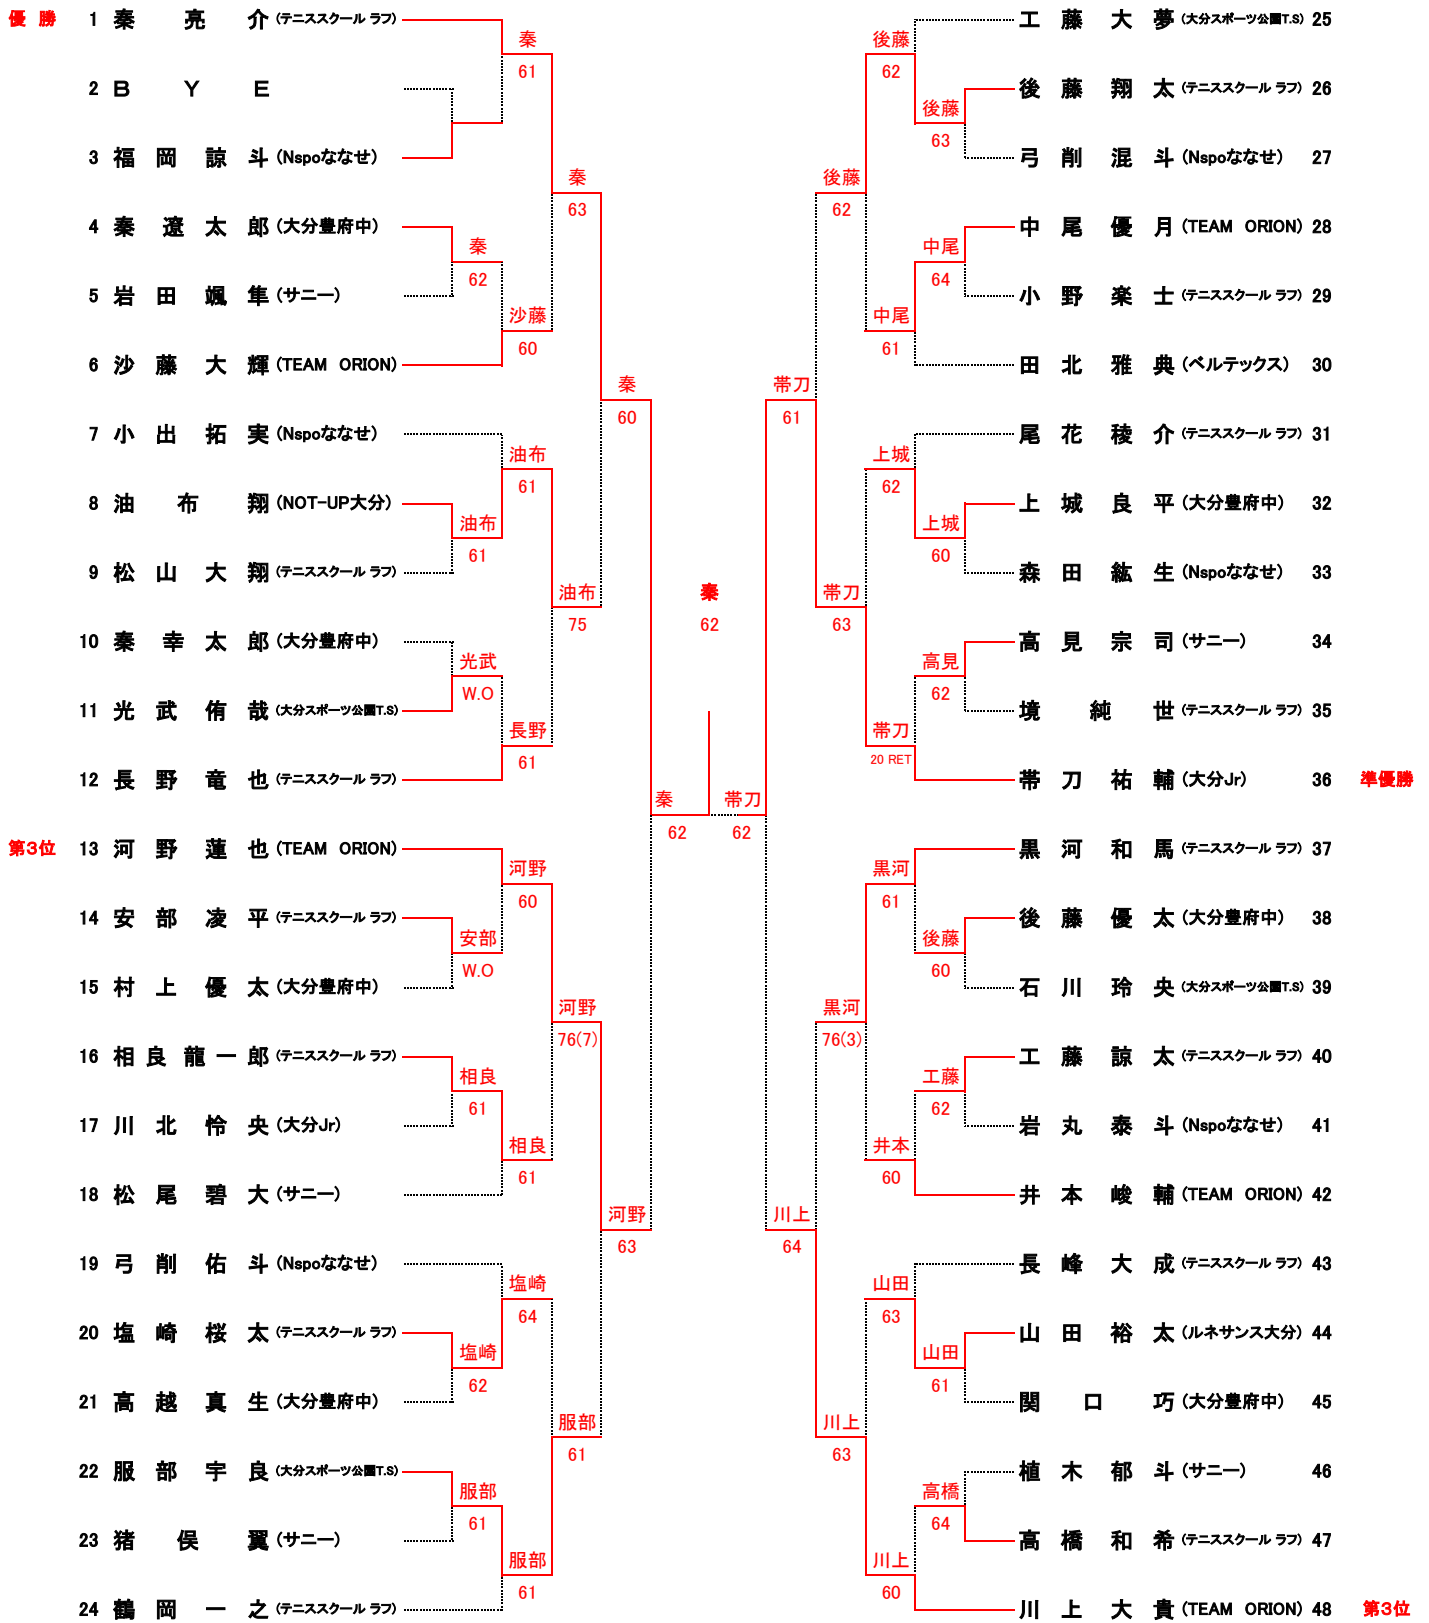

15歳以下少年シングルス

1R 2R 3R QF SF F SF QF 3R 2R 1R

11歳以下少年シングルス

1R 2R QF SF F SF QF 2R 1R

15歳以下少女シングルス

1R 2R QF SF F SF QF 2R 1R

13歳以下少女シングルス

1R 2R QF SF F SF QF 2R 1R

11歳以下少女シングルス

1R 2R QF SF F SF QF 2R 1R